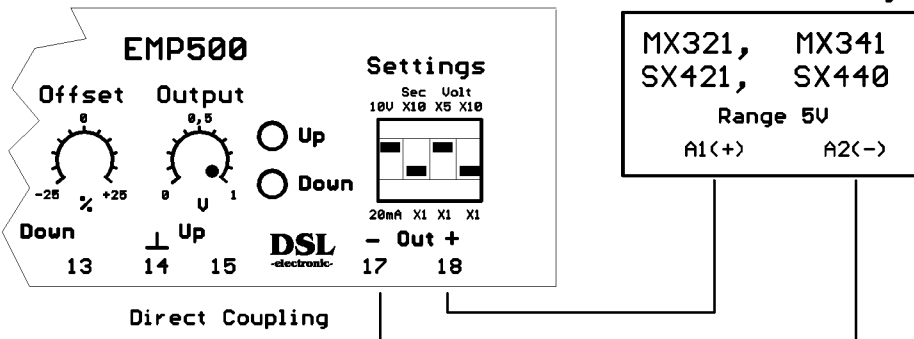

19.

For external speed setting potentiometer:

22.

20.

23.

21.

24.