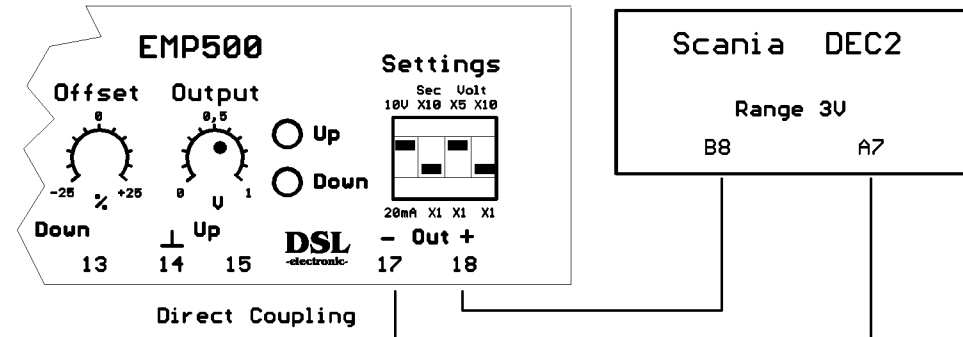

**Discontinued**

19.

For external speed setting potentiometer:

22.

20.

23.

21.

24.