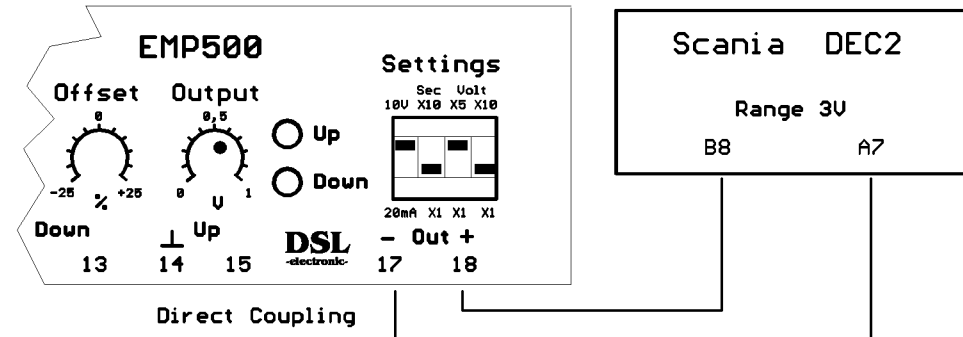

19.

For external speed setting potentiometer:

22.

20.

23.

21.

24.