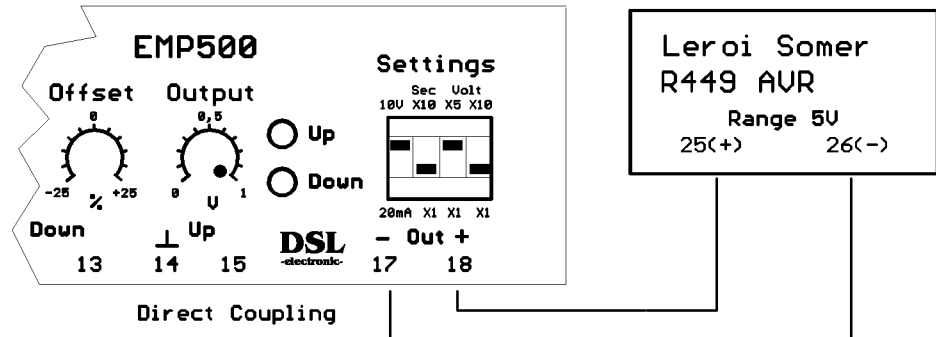

19.

For external speed setting potentiometer:

22.

20.

23.

21.

24.